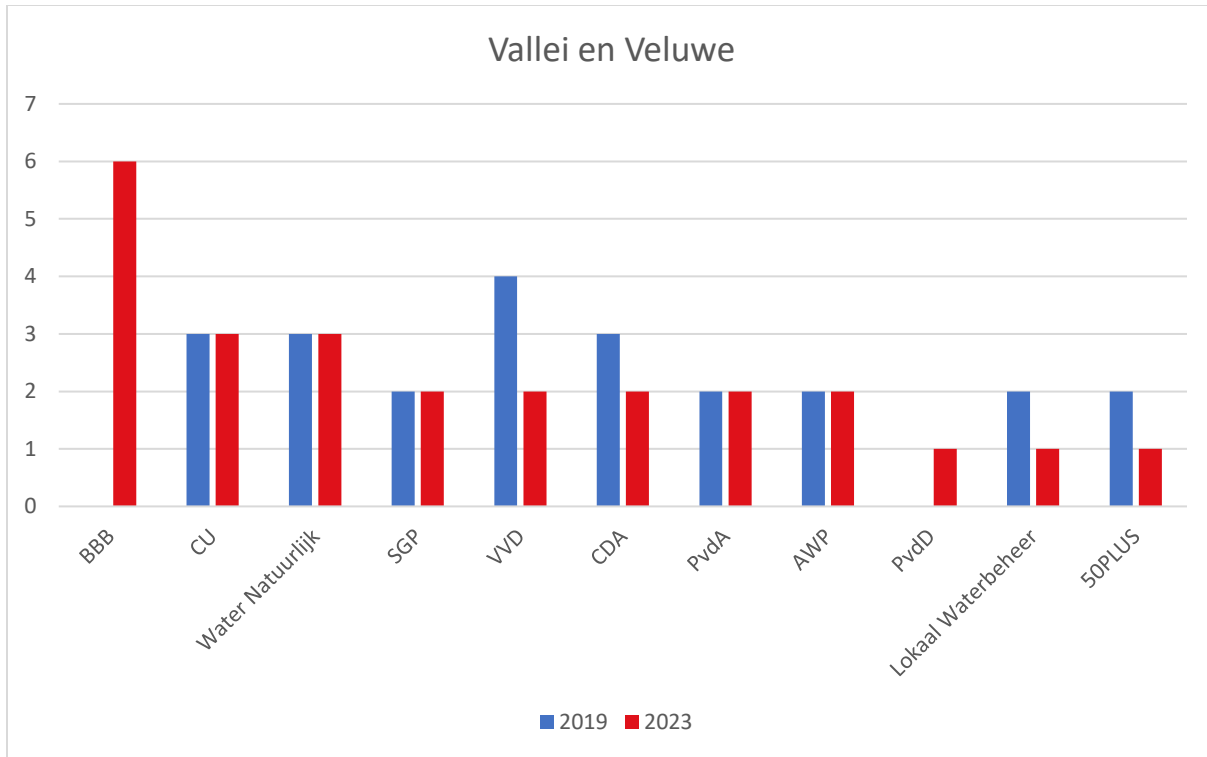

Hunze en Aa's

Noorderzijlvest

Schieland en de Krimpenerwaard

Stichtse Rijnlanden

Alle lokale Waterbelang fracties worden na de verkiezingen samengevoegd tot één grote fractie.