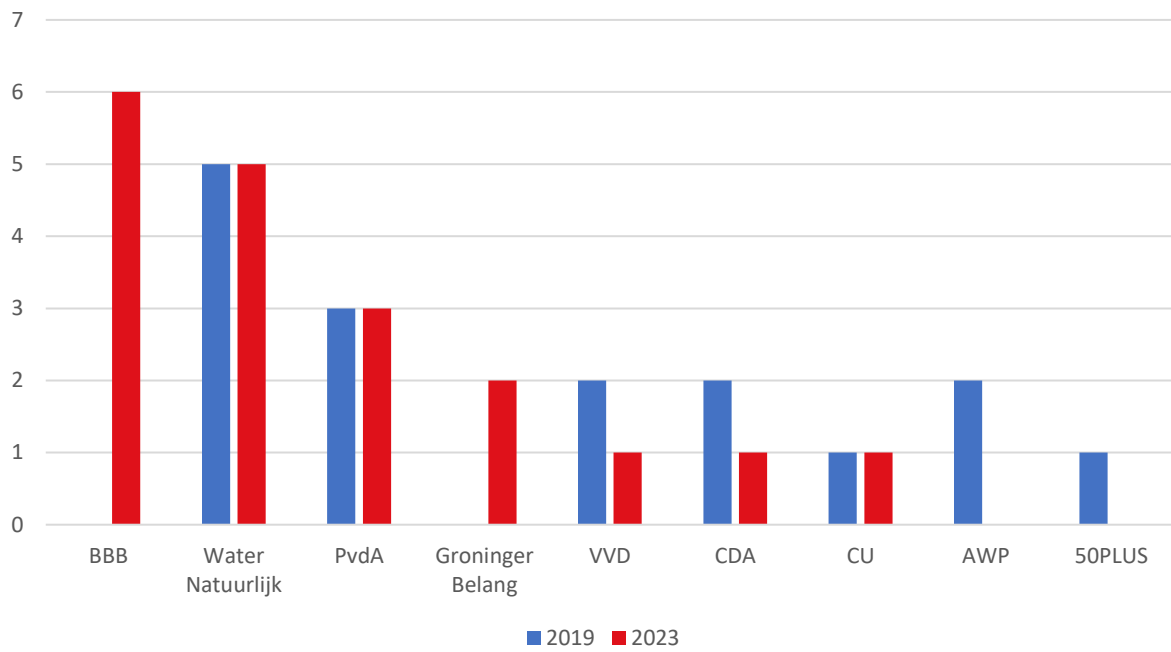

Hunze en Aa's

Noorderzijlvest

Schieland en de Krimpenerwaard

Stichtse Rijnlanden

Alle lokale Waterbelang fracties worden na de verkiezingen samengevoegd tot één grote fractie.