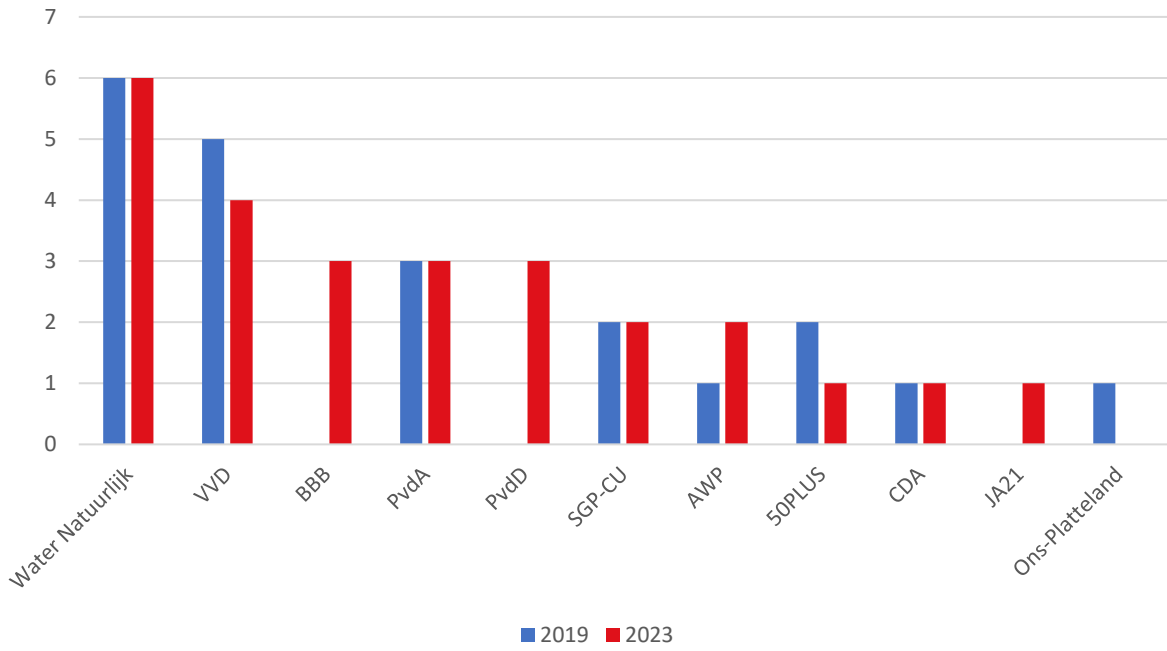

Hunze en Aa's

Noorderzijlvest

Schieland en de Krimpenerwaard

Stichtse Rijnlanden

Alle lokale Waterbelang fracties worden na de verkiezingen samengevoegd tot één grote fractie.