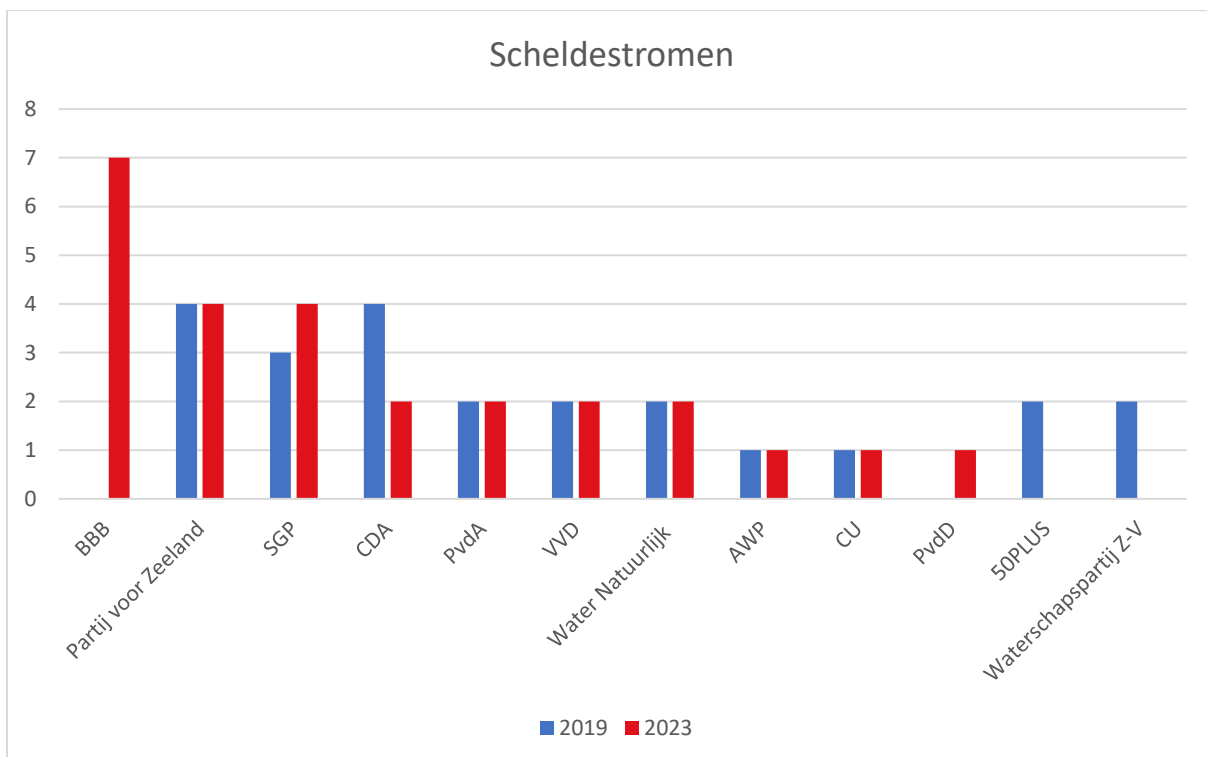

Hunze en Aa's

Noorderzijlvest

Schieland en de Krimpenerwaard

Stichtse Rijnlanden

Alle lokale Waterbelang fracties worden na de verkiezingen samengevoegd tot één grote fractie.