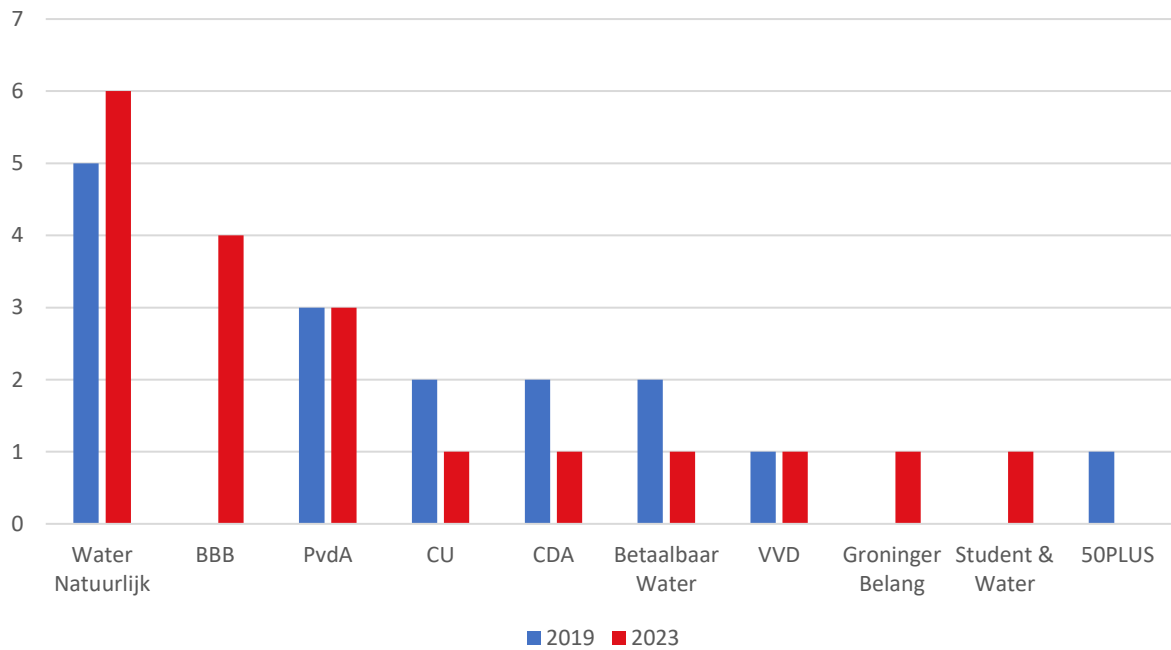

Hunze en Aa's

Noorderzijlvest

Schieland en de Krimpenerwaard

Stichtse Rijnlanden

Alle lokale Waterbelang fracties worden na de verkiezingen samengevoegd tot één grote fractie.