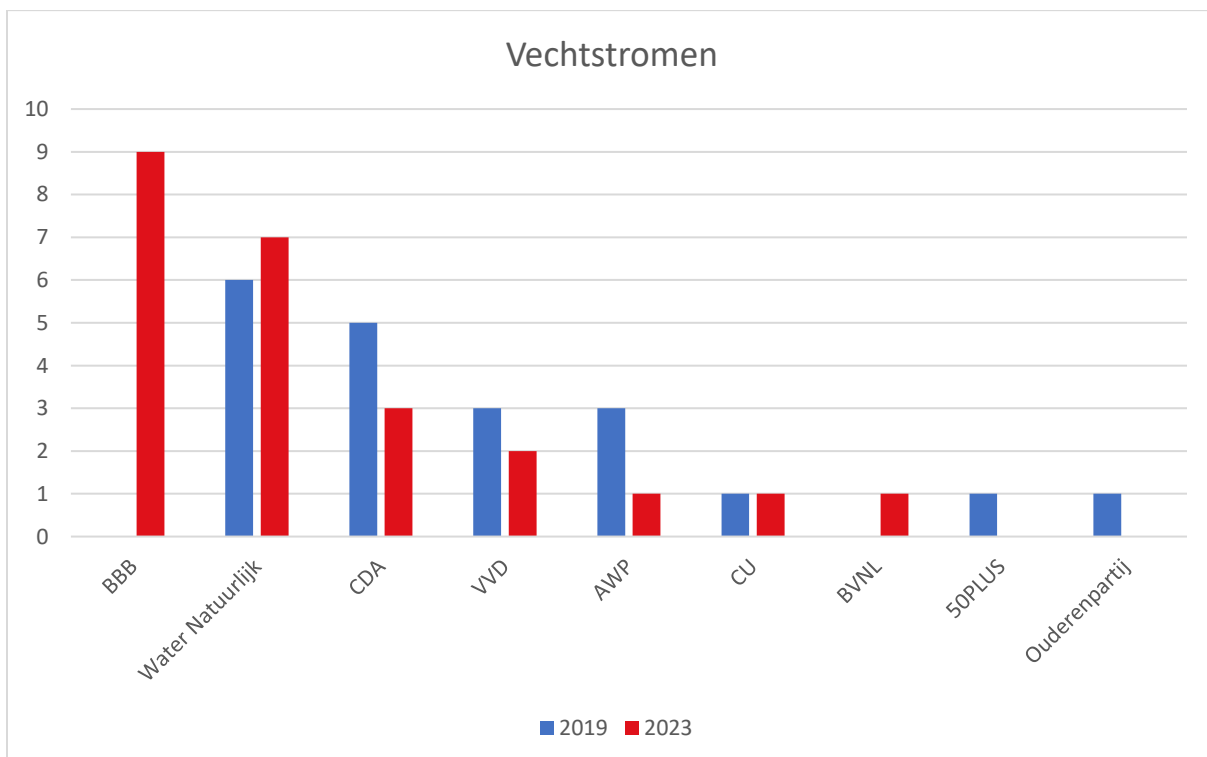

Hunze en Aa's

Noorderzijlvest

Schieland en de Krimpenerwaard

Stichtse Rijnlanden

Alle lokale Waterbelang fracties worden na de verkiezingen samengevoegd tot één grote fractie.