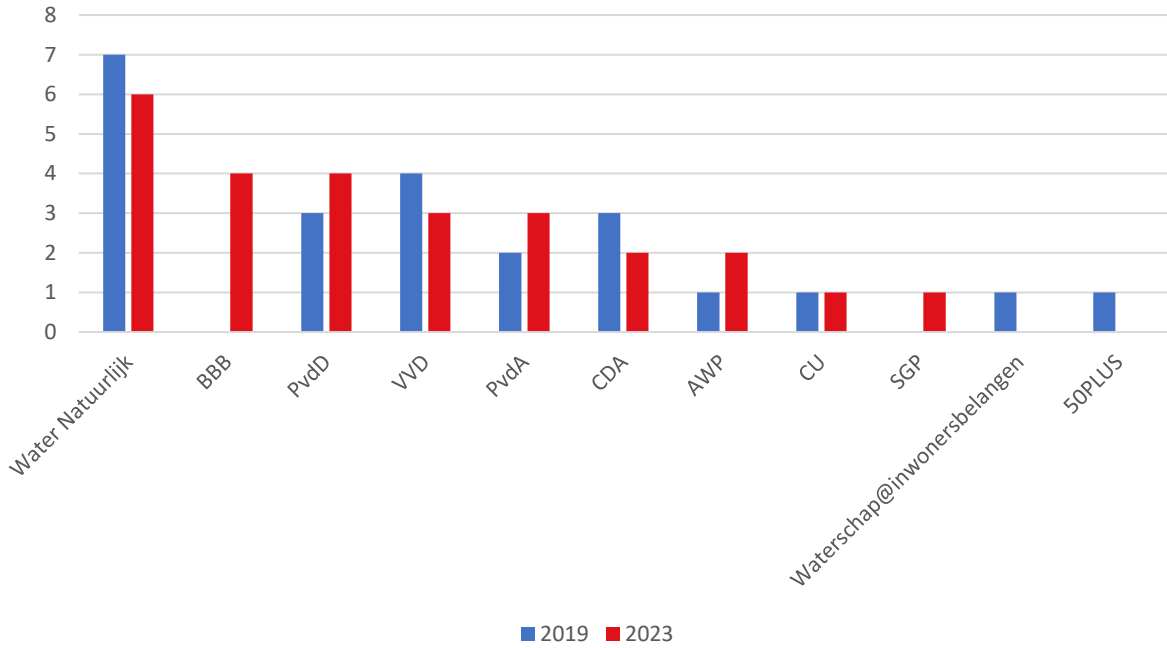

Hunze en Aa's

Noorderzijlvest

Schieland en de Krimpenerwaard

Stichtse Rijnlanden

Alle lokale Waterbelang fracties worden na de verkiezingen samengevoegd tot één grote fractie.