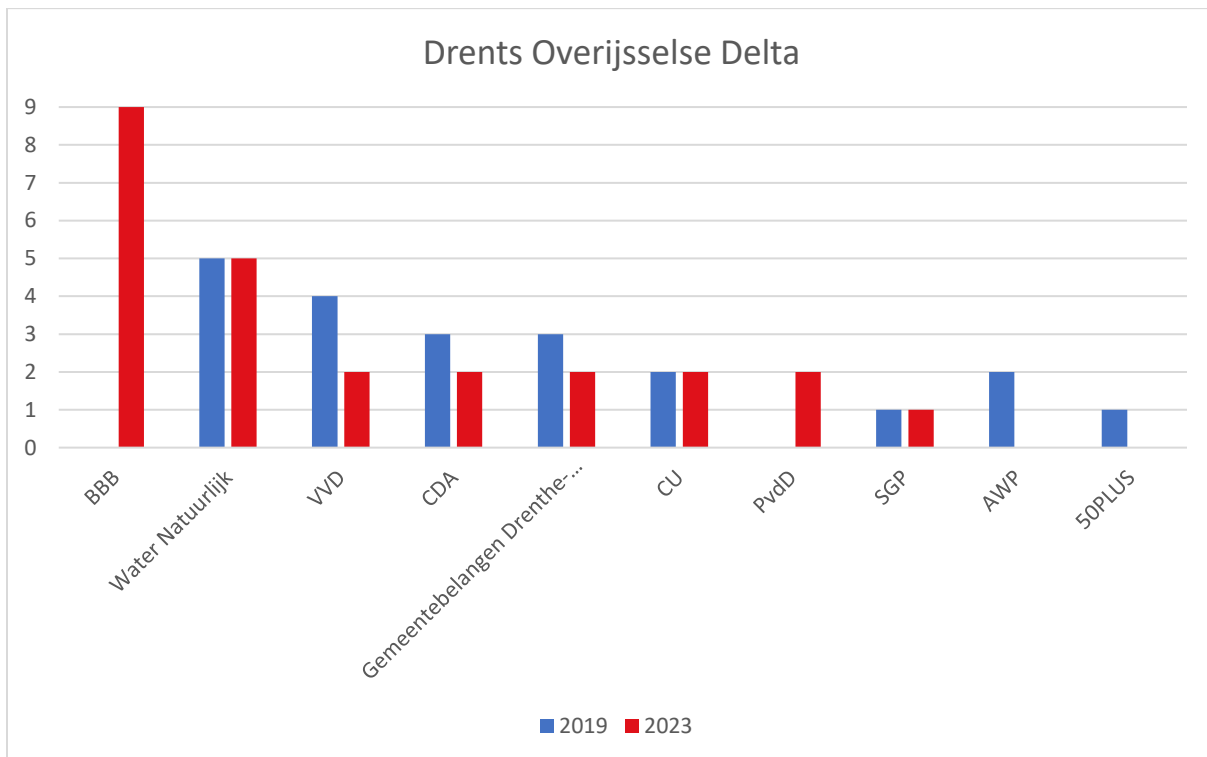

Hunze en Aa's

Noorderzijlvest

Schieland en de Krimpenerwaard

Stichtse Rijnlanden

Alle lokale Waterbelang fracties worden na de verkiezingen samengevoegd tot één grote fractie.