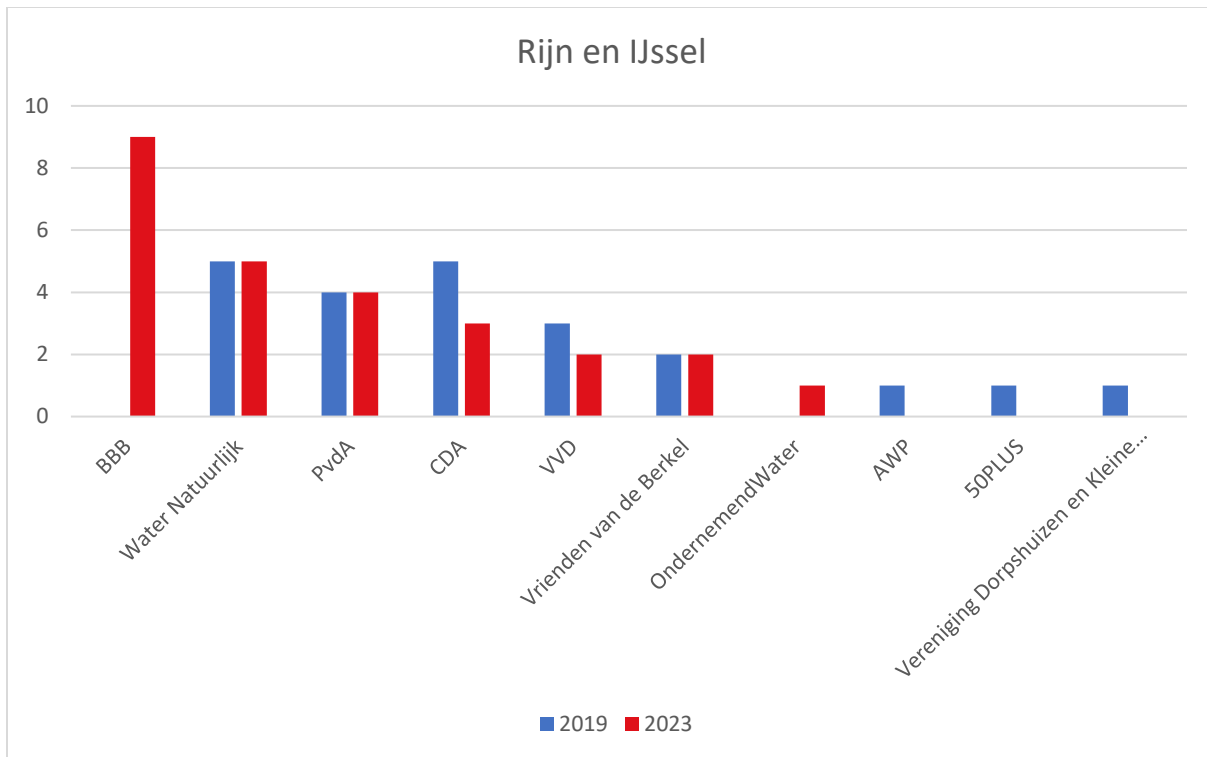

Hunze en Aa's

Noorderzijlvest

Schieland en de Krimpenerwaard

Stichtse Rijnlanden

Alle lokale Waterbelang fracties worden na de verkiezingen samengevoegd tot één grote fractie.