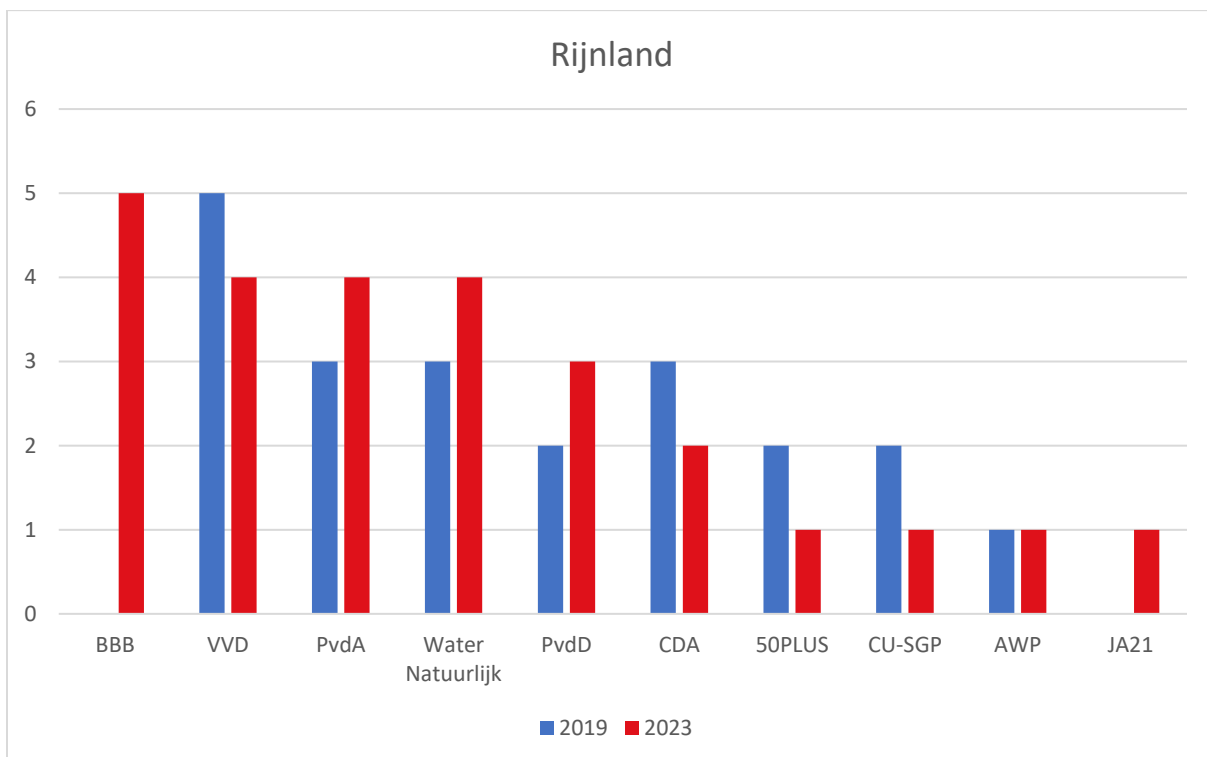

Hunze en Aa's

Noorderzijlvest

Schieland en de Krimpenerwaard

Stichtse Rijnlanden

Alle lokale Waterbelang fracties worden na de verkiezingen samengevoegd tot één grote fractie.