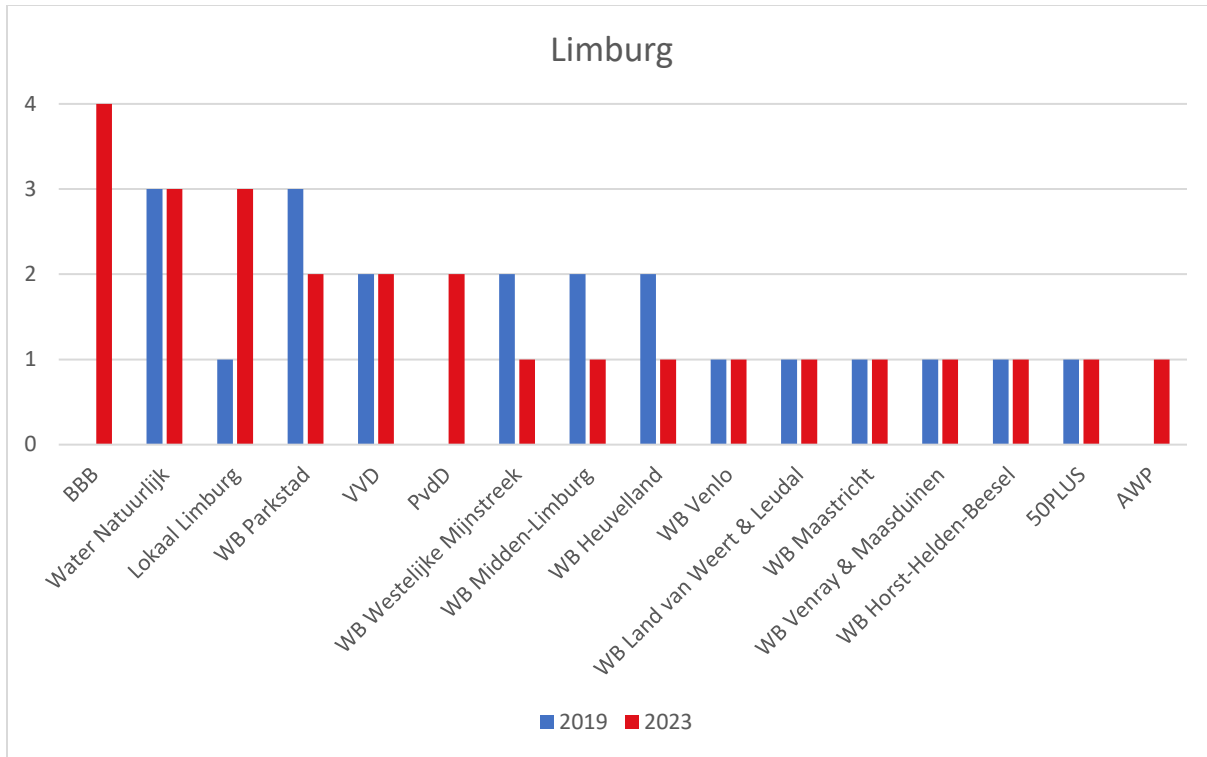

Hunze en Aa's

Noorderzijlvest

Schieland en de Krimpenerwaard

Stichtse Rijnlanden

Alle lokale Waterbelang fracties worden na de verkiezingen samengevoegd tot één grote fractie.