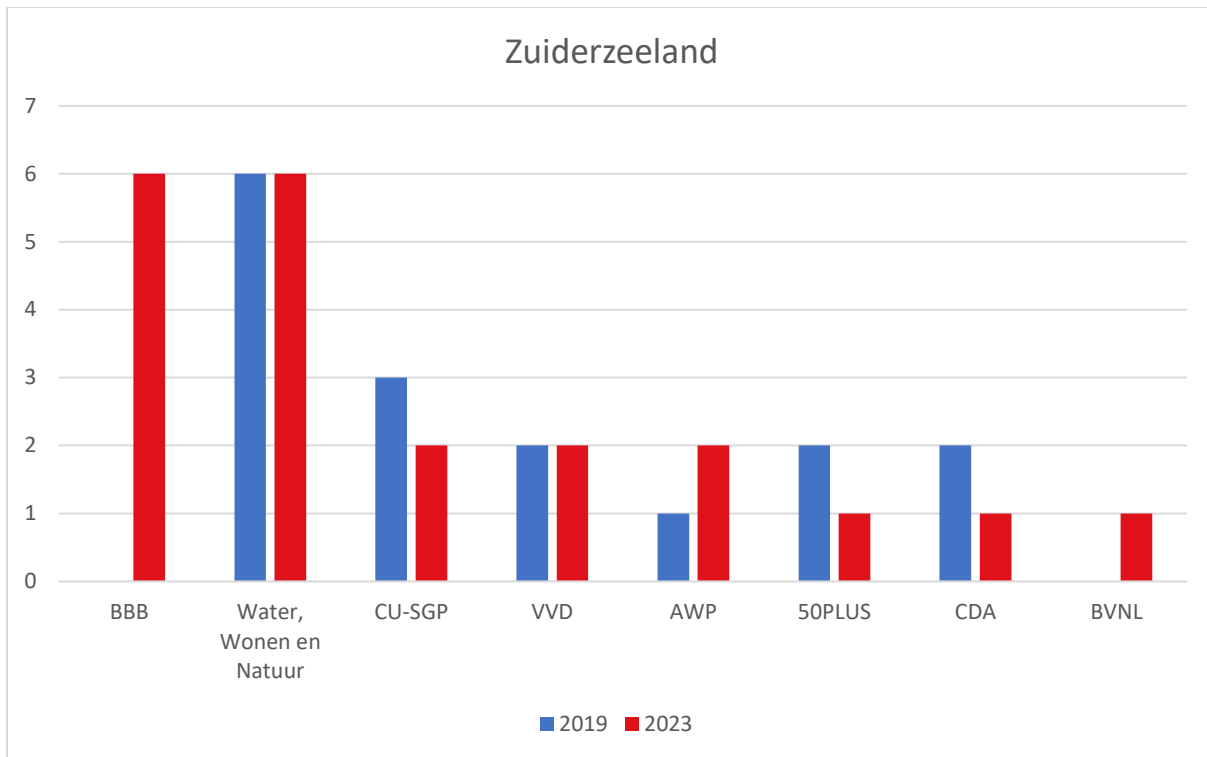

Hunze en Aa's

Noorderzijlvest

Schieland en de Krimpenerwaard

Stichtse Rijnlanden

Alle lokale Waterbelang fracties worden na de verkiezingen samengevoegd tot één grote fractie.