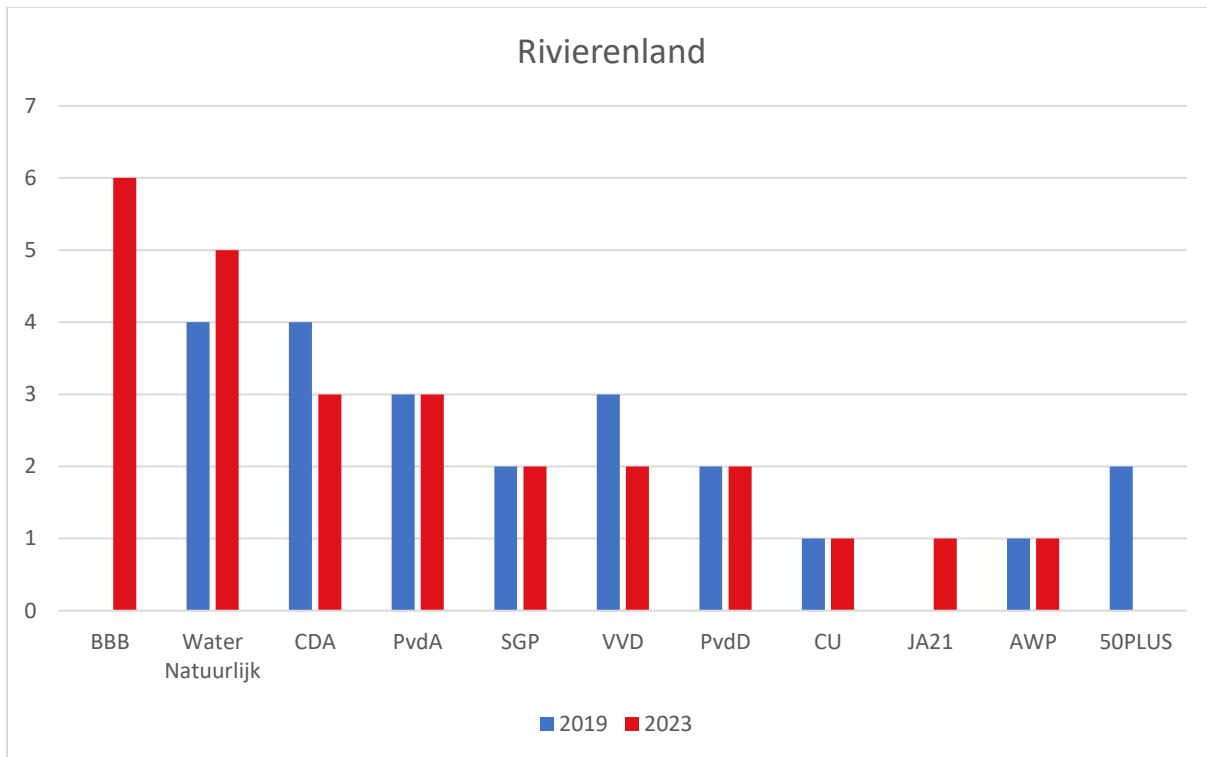

Hunze en Aa's

Noorderzijlvest

Schieland en de Krimpenerwaard

Stichtse Rijnlanden

Alle lokale Waterbelang fracties worden na de verkiezingen samengevoegd tot één grote fractie.